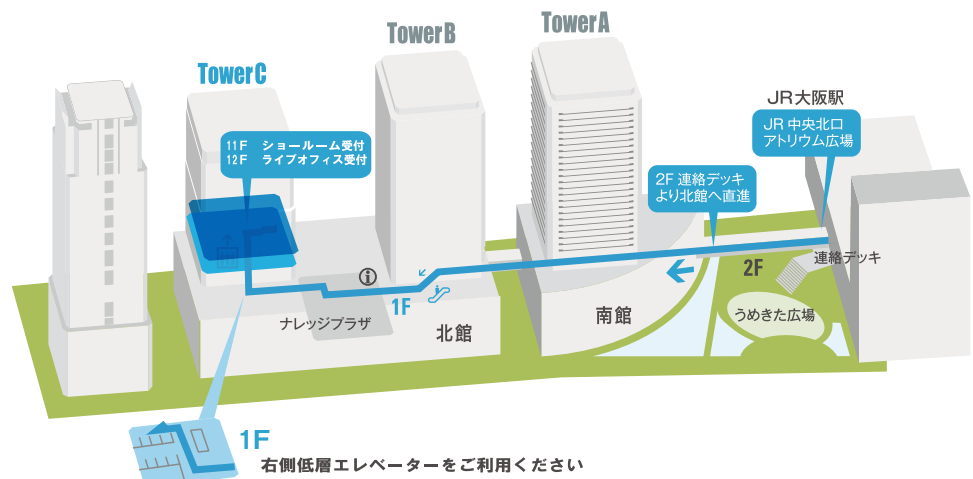

ビジネススキルアップ企画 ご案内

新ワークスタイル体験

コクヨ梅田ショールーム & ライブオフィス見学会

同時開催：オフィスの防災ツール展示

●見学会内容とスケジュール●

<p>■前半見学の部 10:00～12:00 9:50分ご集合</p>	<p>ライブオフィス & ショールーム見学</p> <p>※10:00よりアテンドがご案内致します</p>
<p>■後半見学の部 15:00～17:00 14:50分ご集合</p>	<p>ライブオフィス & ショールーム見学</p> <p>※15:00よりアテンドがご案内致します</p>
<p>実際のオフィスの見学を通じてファシリティマネジメントのコツをご体感いただけます。ショールームではプロダクトによる課題解決手法をご体験いただけます。</p> <p>前半・後半の内容は同じです。ご都合の良い時間をご選択をお願いします。</p>	
受付・会場：	コクヨ梅田ショールーム 大阪市北区大深町3-1 グランフロント大阪 ナレッジキャピタルタワーC 11F
参加料：無料	定員：後半：30名 前半：30名
申込み方法：	裏面見学お申込用紙に必要事項ご記入の上FAXしてください
問い合わせ先：	株式会社上田屋 075-256-3900

開催日
2013年 木曜日
11/14

大阪駅に隣接するグランフロント大阪に新スタイル「コクヨショールーム」が新しく開設しました。

ショールームに併設しています「コクヨライブオフィス（実際に働いているオフィス）」と併せて見学会を開催致します。

最新ワークスタイルをご体感頂ける機会ですので是非ご参加をご検討ください。

ACCESS MAP

グランフロント大阪
ナレッジキャピタル
大阪市北区大深町3-1

タワーC 11F :コクヨ梅田ショールーム受付
12F :コクヨ梅田ライブオフィス受付